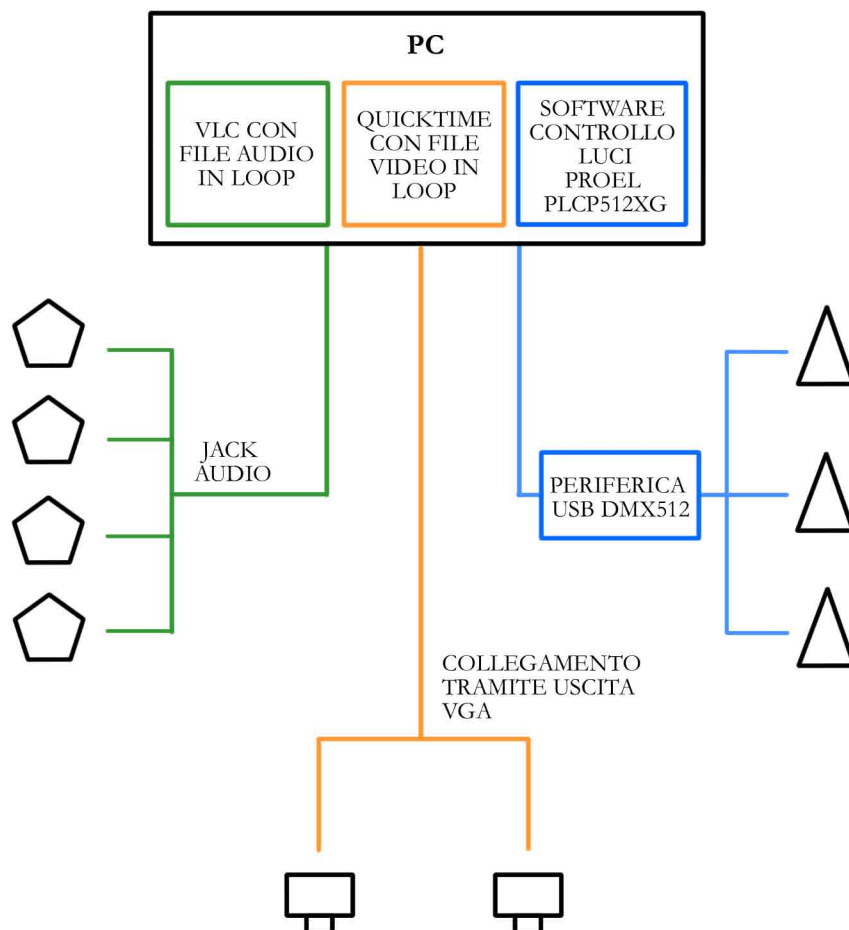

IN THE SENSES OF NATURE - FLOWCHART

Lo schema tecnico mostra come vengono collegati e gestiti tutti i vari dispositivi. In questo caso la maggior parte fanno capo ad un computer mentre gli strumenti di areazione e la retroproiezione sul soffitto della semisfera sono indipendenti dal controllo del pc centrale.

LEGENDA

-  Cassa
-  Lampada PAR 56
230 V 300 Watt
-  Video proiettore
Toshiba TDP SP1
-  Videoproiettore
EPSON
-  Ventilatore

-  VIDEOPROIETTORE EPSON
EMP-TWD10 HOME Lettore
DVD/DVX integrato